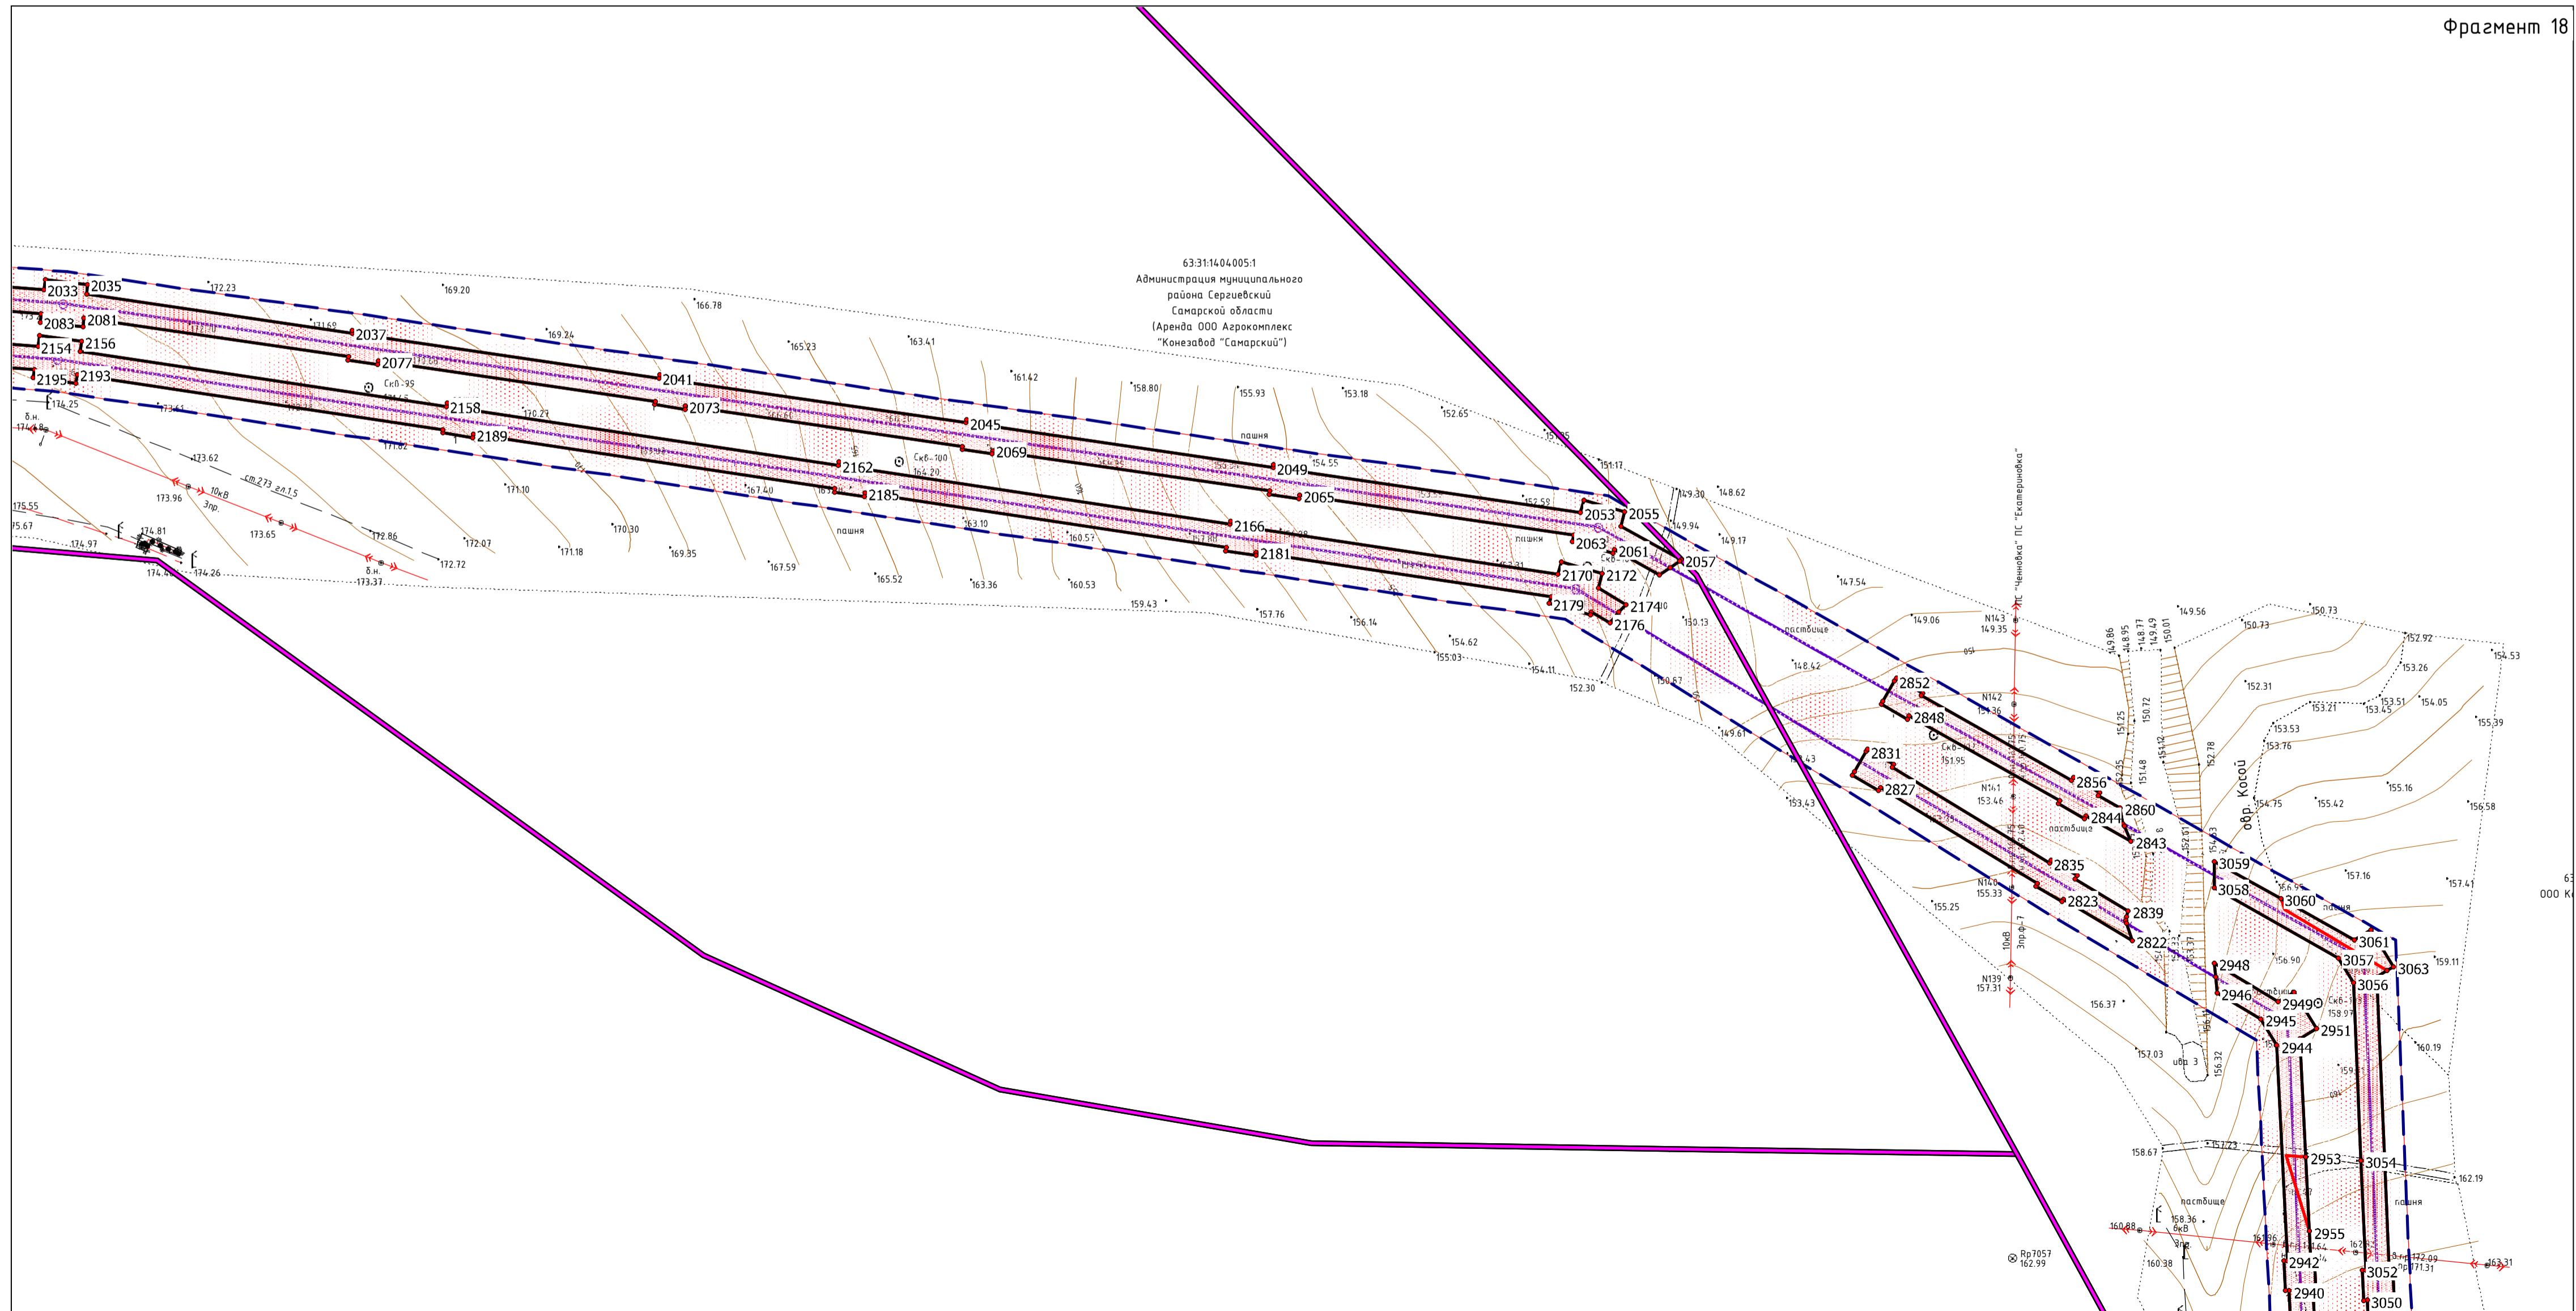

Заказчик : АО «Самаранефтегаз»		1014ПЗ		
		1014ПЗ "ПС 35/10 кВ "Южно-Орловская", расположенного на территории муниципального района Сергиевский в границах сельских поселений Чернобка, Верхняя Орлянка, Воронье		
Изм.	Лист	№ документа	Подпись	Дата
Разработал	Вдовина М.Н.			
Проверил	Чубенко М.А.			
Нач. отдела	Чубенко М.А.			
		Проект планировки территории. Основная часть. Графическая часть		Страницы
		Чертеж красных линий. Чертеж границ зон планируемого размещения линейных объектов. Масштаб 1:2 000		Лист
		ООО «СамарНИИнефтегаз»		Листов
				П
				7
				12