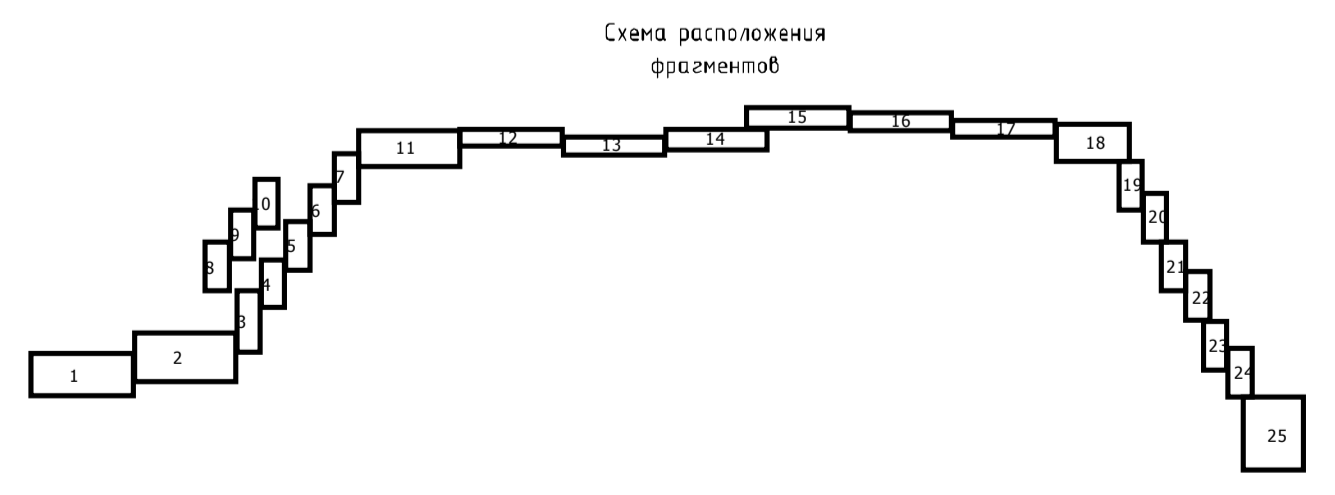

Заказчик : АО «Самаранефтегаз»		1014ПЗ		
		1014ПЗ "ПС 35/10 кВ "Южно-Орловская", расположенного на территории муниципального района Сергиевский в границах сельских поселений Чернобка, Верхняя Орлянка, Воронье		
Изм.	Лист	№ документа	Подпись	Дата
Разработал	Вдовина М.Н.			
Проверил	Чубенко М.А.			
Нач. отдела	Чубенко М.А.			
		Проект планировки территории. Основная часть. Графическая часть		Страницы
		Чертеж красных линий. Чертеж границ зон планируемого размещения линейных объектов. Масштаб 1:2 000		Лист
		ООО «СамарНИИнефтегаз»		Листов
				П
				7
				12