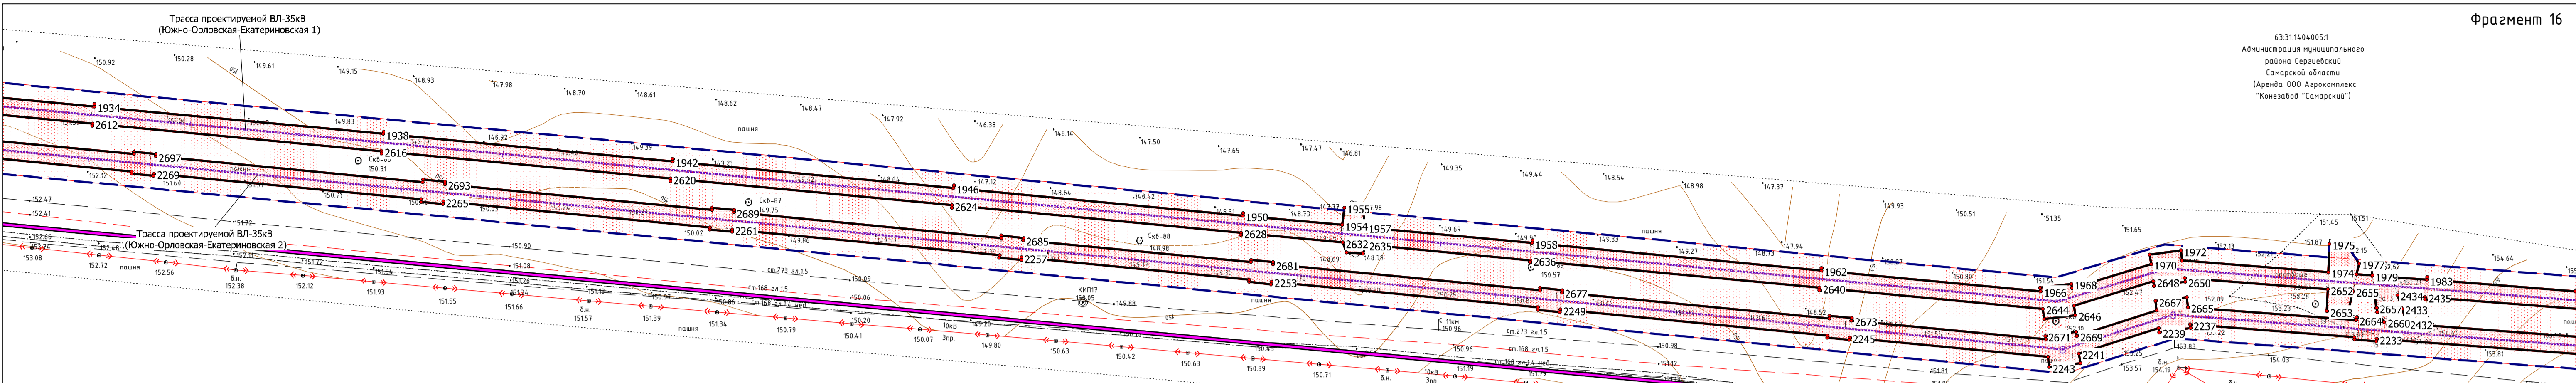

Заказчик : АО «Самаранефтегаз»		1014ПЗ		
		1014ПЗ "ПС 35/10 кВ "Южно-Орловская", расположенного на территории муниципального района Сергиевский в границах сельских поселений Чернобка, Верхняя Орлянка, Воронье		
Изм.	Лист	№ документа	Подпись	Дата
Разработал	Вдовина М.Н.			
Проверил	Чубенко М.А.			
Нач. отдела	Чубенко М.А.			
		Проект планировки территории. Основная часть. Графическая часть		Страницы
		Чертеж красных линий. Чертеж границ зон планируемого размещения линейных объектов. Масштаб 1:2 000		Лист
		ООО «СамарНИИнефтегаз»		Листов
				П
				7
				12