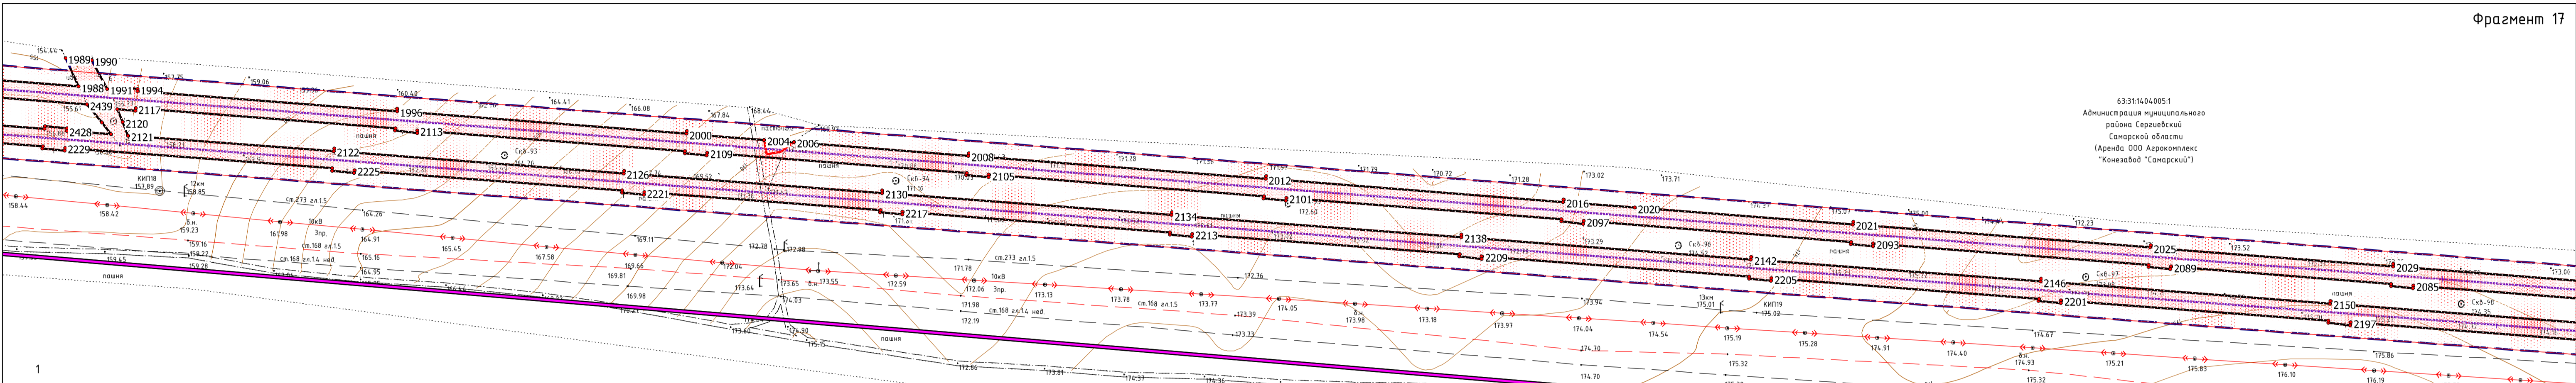

Заказчик : АО «Самаранефтегаз»		1014ПЗ		
		1014ПЗ "ПС 35/10 кВ "Южно-Орловская", расположенного на территории муниципального района Сергиевский в границах сельских поселений Чернобка, Верхняя Орлянка, Воронье		
Изм.	Лист	№ документа	Подпись	Дата
Разработал	Вдовина М.Н.			
Проверил	Чубенко М.А.			
Нач. отдела	Чубенко М.А.			
		Проект планировки территории. Основная часть. Графическая часть		Страницы
		Чертеж красных линий. Чертеж границ зон планируемого размещения линейных объектов. Масштаб 1:2 000		Лист
		ООО «СамарНИИнефтегаз»		Листов
				П
				7
				12